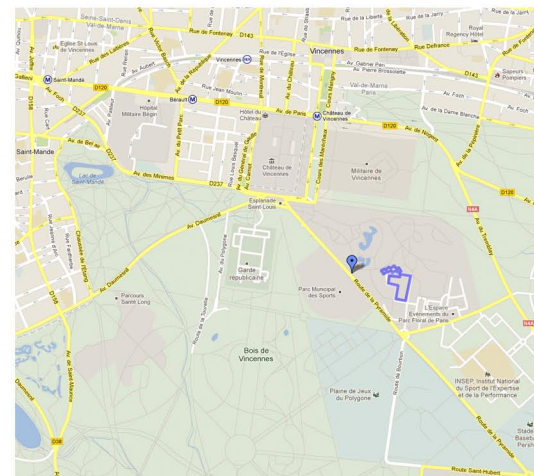

www.salon-vivreautrement.com

Cette invitation
vous est offerte par :

**MUSIQUE
MULTI
DIMENSIONNELLE**

Spas
Organisation
de salons